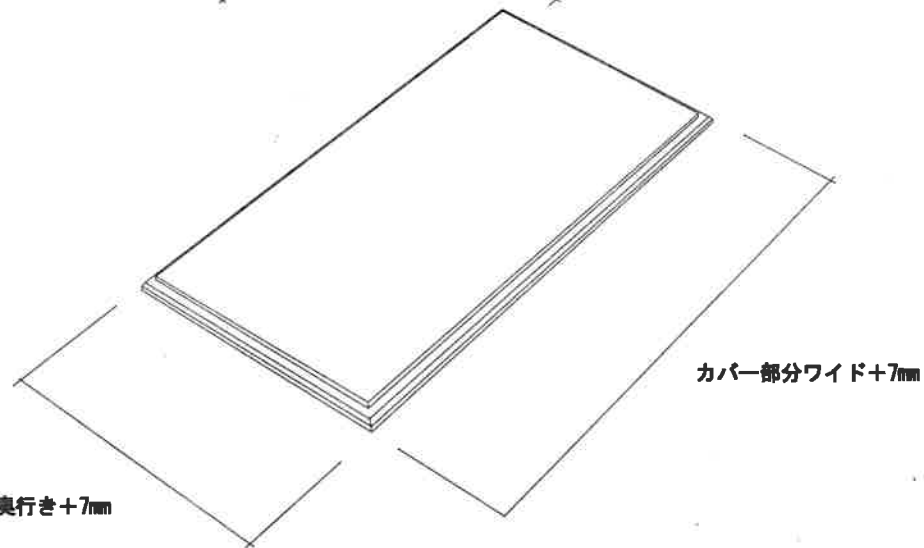

*寸法は全て外寸

カバー部分

仕様 t5mmアクリル (3辺の合計が10cm~180cm)

仕様 t3mmアクリル (3辺の合計が10cm~90cm)

色 アクリルトイ又はアクリルガラス

ベース部分

仕様 t8mmアクリル (5mm+3mm)

色 ツヤ有シロ又はツヤ消シクロ