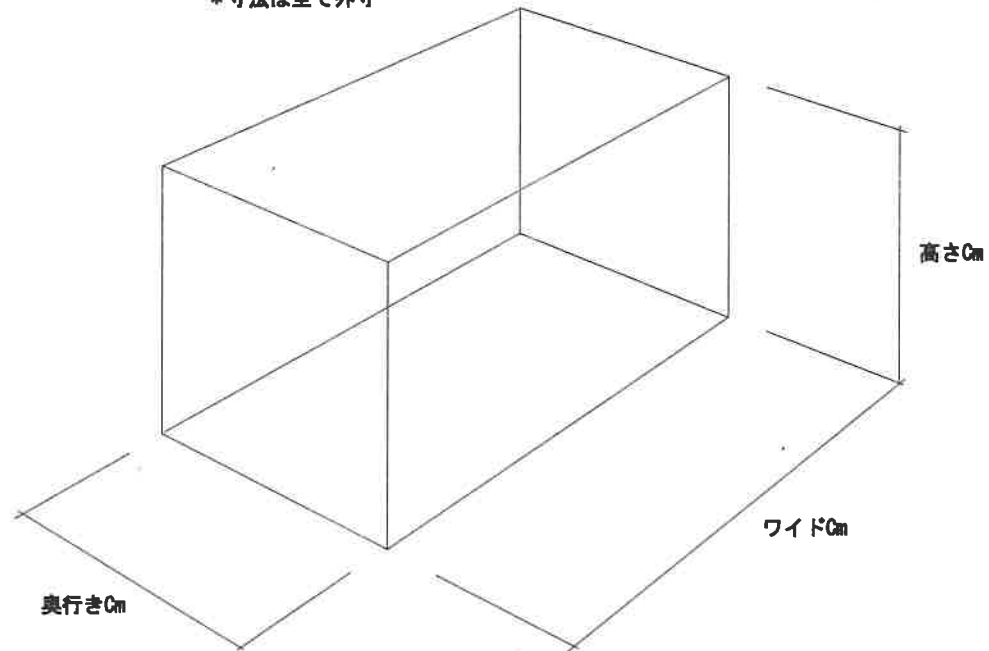

*寸法は全て外寸

カバー部分

仕様 t5mmアクリル (3辺の合計が10cm~180cm)

仕様 t3mmアクリル (3辺の合計が10cm~90cm)

色 アクリルトイ又はアクリルガラス

ベース部分

仕様 t8mmアクリル (5mm+3mm)

色 ツヤ有シロ又はツヤ消シクロ