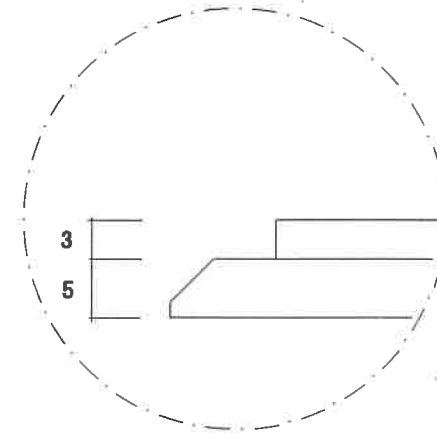

*寸法は全て外寸

カバー部分

仕様 t5mmアクリル (3辺の合計が10cm~180cm)

仕様 t3mmアクリル (3辺の合計が10cm~90cm)

色 アクリルトイ又はアクリルガラス

ベース部分

仕様 t8mmアクリル (5mm+3mm)

色 ツヤ有シロ又はツヤ消シクロ