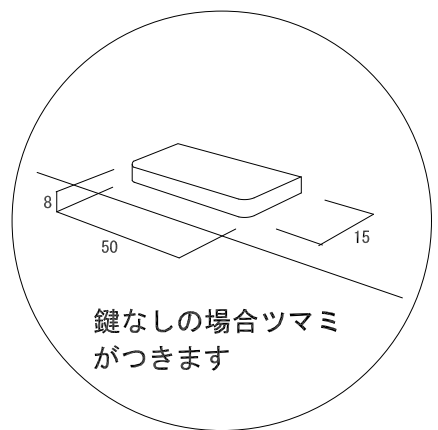

内部背面用ミラー(両面テープ付)

ステンレス丁番 (w450、w600は2ヶ所、w900は3ヶ所)

H

W

D

鍵なしの場合ツマミ
がつきます

仕様 本体t5.0mmアクリルガラス
背面ミラーt1.0mm

背板、底板はシロ、ツヤ消シクロ、ガラスカー
から選べます